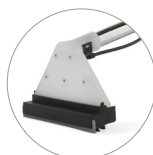

POWER EXTRA 31 I

LAVAMOQUETAS

El lavamoquetas Power Extra 31 es la máquina más alta de la gama, adecuada para cualquier tipo de aplicación. Versatilidad y rendimiento elevadísimos (doble motor de aspiración) que se desarrollan en las tres versiones propuestas, todas ellas con cuerpos de acero inoxidable. La versión estándar tiene en dotación, además del tubo de 3 m de longitud (Ø 40), la boca manual y la boca para suelos; dicho modelo está disponible tanto con la bomba tradicional ULKA (48 W de potencia, 1,1 l/min. de capacidad, 7 bares de presión) como con la versión bomba CEME (60 W de potencia, 4,5 l/min. de capacidad, 6 bares de presión). La versión I Auto (también con bomba CEME), presente en equipamiento la boca manual y un tubo de 6 m (Ø 40) para limpiar cómodamente el interior del coche incluso en los puntos más difíciles por alcanzar. Capacidad del depósito del detergente de 31 litros, fácil de llenar gracias a la amplia boca de carga situada en el lado de la máquina. Depósito de recuperación (32 l) sencillo de vaciar, ya sea utilizando el tubo de descarga que sacando todo el depósito en pocos pasos sencillos. Mando independiente de accionamiento de la bomba.

Boquilla manual pulverización

Boquilla para suelos

Boquilla para suelos ALU (en option)

Ancha boca de carga

Filtro protección en nylon

Sistema de descarga

Comodidad y facilidad de uso

Ideal para todo tipo de superficies

IDENTIFICACION DEL PRODUCTO

MODELO	CÓDIGO	PIEZAS / PALLET
POWER EXTRA 31 I ULKA	14524010002	2
POWER EXTRA 31 I CEME	14524010001	2
POWER EXTRA 31 I Auto CEME	14534010001	2

CARACTERÍSTICAS TÉCNICAS

Tensión-Frecuencia	220-240 V~	50/60 Hz
Potencia máxima	W	2500
Potencia nominal	W	2200
Capacidad depósito solución	l	31
Capacidad depósito recuperación	l	32
Potencia aspiración	l/s	142
Vacío	mbar	225
Presión	bar	7 (ULKA)/6 (CEME)
Nivel sonoro	db(A)	82
Código IP		IPX4
Longitud del cable	m	10
Peso (sin accesorios)	Kg	26,5
Dimensiones	mm	960x630x550