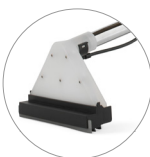

POWER EXTRA 21 I/I Auto

TEPPICHREINIGER

Professionelle Teppichreinigungsmaschine, die großes Fassungsvermögen mit Leistung und höchste Performance kombiniert. Beide Ausführungen Power Extra 21 sind mit einem Edelstahlbehälter ausgestattet. Die Standardausführung ist zusätzlich zum 3 m langen Schlauch (Ø 40) auch mit einer manuellen Düse und der Bodendüse ausgestattet. Die Ausführung I Auto besitzt die manuelle Düse und den 6 m langen Schlauch (Ø 40) für die bequeme Reinigung des Fahrzeuginnenraums, auch an den schwer zu erreichbaren Stellen. Die Modelle Power Extra 21 sind mit einer Pumpe mit einer Leistung von 48 W, Durchflussmenge 1,1 l/min. und Druck von 7 bar ausgestattet. Fassungsvermögen des Reinigungsmittel tanks zu 21 Litern, dank der breiten Einfüllöffnung an der Seite der Maschine einfach zu füllen. Einfach zu entleerender Schmutzwassertank (22 l) durch die Verwendung des Ablassschlauchs oder die Entfernung des gesamten Tanks in wenigen einfachen Handgriffen. Unabhängige Pumpensteuerung.

Handsprühdüse

Bodensprühdüse

Bodensprühdüse
(opt.)

Breite Düse

Nylon
Motorschutzfilter

Entwässerungsschlauch

Komfort und
einfache BedienungIdeal für jede
Oberfläche

PRODUKTIDENTIFIKATION