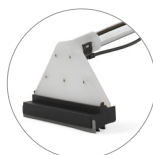

POWER EXTRA 11 I/ Auto

LAVAMOQUETTE

Nonostante le piccole dimensioni è già in grado di raggiungere le performance di una macchina altamente professionale offrendo prestazioni eccellenti per l'impiego nel settore auto e per ogni operazione di pulizia di moquette e tessuti. Entrambe le versioni di Power Extra 11 sono dotate di serbatoio in acciaio inox. La versione standard ha in dotazione, oltre al tubo lungo 3 m (Ø 40), la bocchetta manuale e la bocchetta per pavimenti. La versione I Auto, presenta in dotazione la bocchetta manuale e un tubo da 6 m (Ø 40) per pulire comodamente gli interni dell'auto anche nei punti più difficili da raggiungere. I modelli Power Extra 11 sono dotati di pompa con potenza di 48 W, portata 1,1 l/min., pressione 7 bar. Capacità serbatoio detergente di 11 litri, facilmente riempibile grazie all'ampia bocca di carico situata sul fianco della macchina. Serbatoio di recupero (12 l) semplice da svuotare, sia utilizzando il tubo di scarico che rimuovendo l'intero serbatoio in pochi semplici passaggi. Comando indipendente di azionamento pompa.

Bocchetta manuale estrazione

Bocchetta pavimenti

Bocchetta pavimenti alluminio (optional)

Ampia bocca di carico

Filtro di protezione nylon

Sistema di scarico

Praticità e facilità d'uso

Ideale per ogni superficie

IDENTIFICAZIONE PRODOTTO

MODELLO	CODICE	PEZZI / PALLET
POWER EXTRA 11 I	14754010001	4
POWER EXTRA 11 I Auto	14764010001	4

CARATTERISTICHE TECNICHE

Tensione - Frequenza	220-240 V~	50/60 Hz
Potenza massima	W	1250
Potenza nominale	W	1100
Capacità serbatoio soluzione	l	11
Capacità serbatoio recupero	l	12
Portata aria	l/s	71
Depressione	mbar	235
Pressione	bar	7
Livello sonoro	db(A)	60
Codice IP		IPX4
Lunghezza cavo	m	10
Peso (senza accessori)	Kg	16,5
Dimensioni	mm	890x420x550