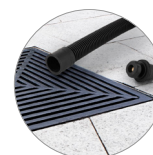

POWER EXTRA 11 I/ Auto

LAVAMOQUETTE

Nonostante le piccole dimensioni è già in grado di raggiungere le performance di una macchina altamente professionale offrendo prestazioni eccellenti per l'impiego nel settore auto e per ogni operazione di pulizia di moquette e tessuti. Entrambe le versioni di Power Extra 11 sono dotate di serbatoio in acciaio inox. La versione standard ha in dotazione, oltre al tubo lungo 3 m (Ø 40), la bocchetta manuale e la bocchetta per pavimenti. La versione I Auto, presenta in dotazione la bocchetta manuale e un tubo da 6 m (Ø 40) per pulire comodamente gli interni dell'auto anche nei punti più difficili da raggiungere. I modelli Power Extra 11 sono dotati di pompa con potenza di 48 W, portata 1,1 l/min., pressione 7 bar. Capacità serbatoio detergente di 11 litri, facilmente riempibile grazie all'ampia bocca di carico situata sul fianco della macchina. Serbatoio di recupero (12 l) semplice da svuotare, sia utilizzando il tubo di scarico che rimuovendo l'intero serbatoio in pochi semplici passaggi. Comando indipendente di azionamento pompa.

Bocchetta manuale estrazione

Bocchetta pavimenti

Bocchetta pavimenti alluminio (optional)

Ampia bocca di carico

Filtro di protezione nylon

Sistema di scarico

Praticità e facilità d'uso

Ideale per ogni superficie