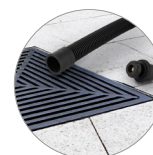

POWER EXTRA 11 I/ Auto

LAVAMOQUETAS

A pesar del tamaño reducido es capaz de dar el rendimiento de una máquina altamente profesional con prestaciones excelentes para el uso en el sector del automóvil y para cada operación de limpieza de moquetas y tejidos. Ambas versiones de Power Extra 11 cuentan con un depósito de acero inoxidable. La versión estándar tiene en equipamiento, además del tubo de 3 m (Ø 40), la boca manual y la boca para suelos. La versión I Auto, tiene en equipamiento la boca manual y un tubo de 6 m. (Ø 40) para limpiar con comodidad el interior del coche incluso en los puntos más difíciles de alcanzar. Los modelos Power Extra 11 cuentan con una bomba de potencia 48 W, capacidad 1,1 l/min., presión 7 bares. Capacidad del depósito del detergente de 11 litros, fácil de llenar gracias a la amplia boca de carga situada en el lado de la máquina. Depósito de recuperación (12 l) sencillo de vaciar, ya sea utilizando el tubo de descarga que sacando todo el depósito en pocos pasos sencillos. Mando independiente de accionamiento de la bomba.

Boquilla manual pulverización

Boquilla para suelos

Boquilla para suelos ALU (en option)

Ancha boca de carga

Filtro protección en nylon

Sistema de descarga

Comodidad y facilidad de uso

Ideal para todo tipo de superficies