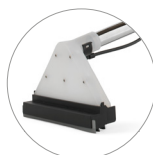

POWER EXTRA 11 I/ Auto

LAVAMOQUETAS

A pesar del tamaño reducido es capaz de dar el rendimiento de una máquina altamente profesional con prestaciones excelentes para el uso en el sector del automóvil y para cada operación de limpieza de moquetas y tejidos. Ambas versiones de Power Extra 11 cuentan con un depósito de acero inoxidable. La versión estándar tiene en equipamiento, además del tubo de 3 m (Ø 40), la boca manual y la boca para suelos. La versión I Auto, tiene en equipamiento la boca manual y un tubo de 6 m. (Ø 40) para limpiar con comodidad el interior del coche incluso en los puntos más difíciles de alcanzar. Los modelos Power Extra 11 cuentan con una bomba de potencia 48 W, capacidad 1,1 l/min., presión 7 bares. Capacidad del depósito del detergente de 11 litros, fácil de llenar gracias a la amplia boca de carga situada en el lado de la máquina. Depósito de recuperación (12 l) sencillo de vaciar, ya sea utilizando el tubo de descarga que sacando todo el depósito en pocos pasos sencillos. Mando independiente de accionamiento de la bomba.

Boquilla manual pulverización

Boquilla para suelos

Boquilla para suelos ALU (en option)

Ancha boca de carga

Filtro protección en nylon

Sistema de descarga

Comodidad y facilidad de uso

Ideal para todo tipo de superficies

IDENTIFICACION DEL PRODUCTO

MODELO	CÓDIGO	PIEZAS / PALLET
POWER EXTRA 11 I	14754010001	4
POWER EXTRA 11 I Auto	14764010001	4

CARACTERÍSTICAS TÉCNICAS

Tensión-Frecuencia	220-240 V~	50/60 Hz
Potencia máxima	W	1250
Potencia nominal	W	1100
Capacidad depósito solución	l	11
Capacidad depósito recuperación	l	12
Potencia aspiración	l/s	71
Vacío	mbar	235
Presión	bar	7
Nivel sonoro	db(A)	60
Código IP		IPX4
Longitud del cable	m	10
Peso (sin accesorios)	Kg	16,5
Dimensiones	mm	890x420x550