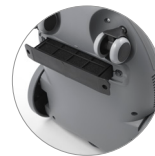

## ПЫЛЕСОС ДЛЯ СУХОЙ УБОРКИ

Модель пылесоса в горизонтальном исполнении. Мощный универсальный пылесос с контейнером и фильтром большого размера. Телескопическая трубка и съемный кабель в стандартной комплектации. Фильтр отработанного воздуха. Световая индикация засорения фильтра. Система фиксации для хранения аксессуаров повседневного использования. Разъем для подключения электрошетки. Отличная маневренность благодаря поворотным передним колесам и большим фиксированным задним колесам. Противовударный бампер.

Система хранения аксессуаров

Электрический кабель 15 м

Большой мусоросборник

Байонетное соединение шланга

Индикатор заполнения фильтр-мешка

Фильтр защиты двигателя + картриджный фильтр

Фильтр использованного воздуха