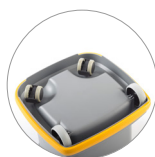

AS 5 EVO

ВЕРТИКАЛЬНЫЙ ПЫЛЕСОС ДЛЯ СУХОЙ УБОРКИ

Последняя версия модели: компактный, мощный, экономичный и маневренный, который был ориентиром в стремлении создания профессионального оборудования компактных размеров. Новая ручка, система хранения аксессуаров и кабеля, для обеспечения максимальной простоты использования. Простота обслуживания фильтра очистки проходящего через пылесос воздуха. Доступны две версии: FT с фильтром из ткани или FC с картриджным фильтром. Возможность подключения электрошетки. Противоударный бампер в комплекте.

Новая ручка

Новая система хранения аксессуаров и кабеля

Система фильтрации отработанного воздуха

Картриджный фильтр (FC)

Фильтр-мешок из экологически чистой бумаги

Поворотные олеся

Полиэстеровый фильтр (FT)

Электрошетка (опция)

ОПИСАНИЕ ИЗДЕЛИЯ

МОДЕЛЬ	АТИКУЛ	КОЛ-ВО / ПАЛЛЕТ
AS 5 EVO FC (Картриджный фильтр)	15981210001	24
AS 5 EVO FT (Тканевый фильтр)	15981210060	24

ТЕХНИЧЕСКИЕ ХАРАКТЕРИСТИКИ

Напряжение/Частота	220-240 В~	50/60 Гц
Максимальная мощность	Вт	1000
Номинальная мощность	Вт	800
Объем мусоросборника	л	14
Полезный объем мусоросборника	л	7
Фильтр-мешок	л	6
Площадь фильтрации	м ²	0,29 (FC) - 0,15 (FT)
Расход воздуха	л/с	50
Разрежение	мбар	210
Уровень шума	дБ(А)	60
Длина кабеля	м	10
Вес (без принадлежностей)	кг	6
Размеры	мм	350x350x430