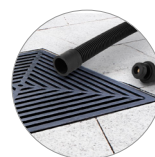

Шлангом для слива

ОПИСАНИЕ ИЗДЕЛИЯ

МОДЕЛЬ	АТИКУЛ	КОЛ-ВО / ПАЛЛЕТ
AS 59 PD SP	17961210001	8

ТЕХНИЧЕСКИЕ ХАРАКТЕРИСТИКИ

Напряжение/Частота	220-240 В~	50/60 Гц
Максимальная мощность	Вт	2300
Номинальная мощность	Вт	1900
Объем мусоросборника	л	90
Полезный объем мусоросборника	л	56
Фильтр-мешок	л	19
Площадь фильтрации	м²	0,4
Расход воздуха	л/с	100
Разрежение	мбар	190
Уровень шума	дБ(А)	65
IP-код		IPX4
Длина кабеля	м	10
Вес (без принадлежностей)	кг	23,1
Размеры	мм	620x480x930

ПРИНАДЛЕЖНОСТИ В КОМПЛЕКТЕ

МОДЕЛЬ	АТИКУЛ
Всасывающий шланг с коленом 2,5 м	6010500
Телескопическая трубка S-образной формы (Максимальный 1 м)	2511606
Насадка для уборки пыли с пола	6010000
Насадка для влажной уборки пола	6010011
Круглая насадка с ворсом	2511615
Щелевая насадка	2511610
Тканевый фильтр	6830000

ДОПОЛНИТЕЛЬНЫЕ ПРИНАДЛЕЖНОСТИ

МОДЕЛЬ	АТИКУЛ
Удлинительная трубка из ПВХ 0,5 м	2512000
Щетка для чистки ковров	2512610
Проставка для полиэтиленового пакета	6102255
Антипенное устройство	6200150
Ручной встряхиватель фильтра	6895500
Нейлоновый фильтр (Площадь фильтрации 0,75 м²)	3001220
Картриджный фильтр (Площадь фильтрации 1,06 м²)	2512743
Картриджный фильтр HEPA (Площадь фильтрации 1,06 м²)	2512744
Бумажный фильтр-мешок с крышкой 19 л, 10 шт.	6830030
Комплект принадлежностей Ø 50	5830022